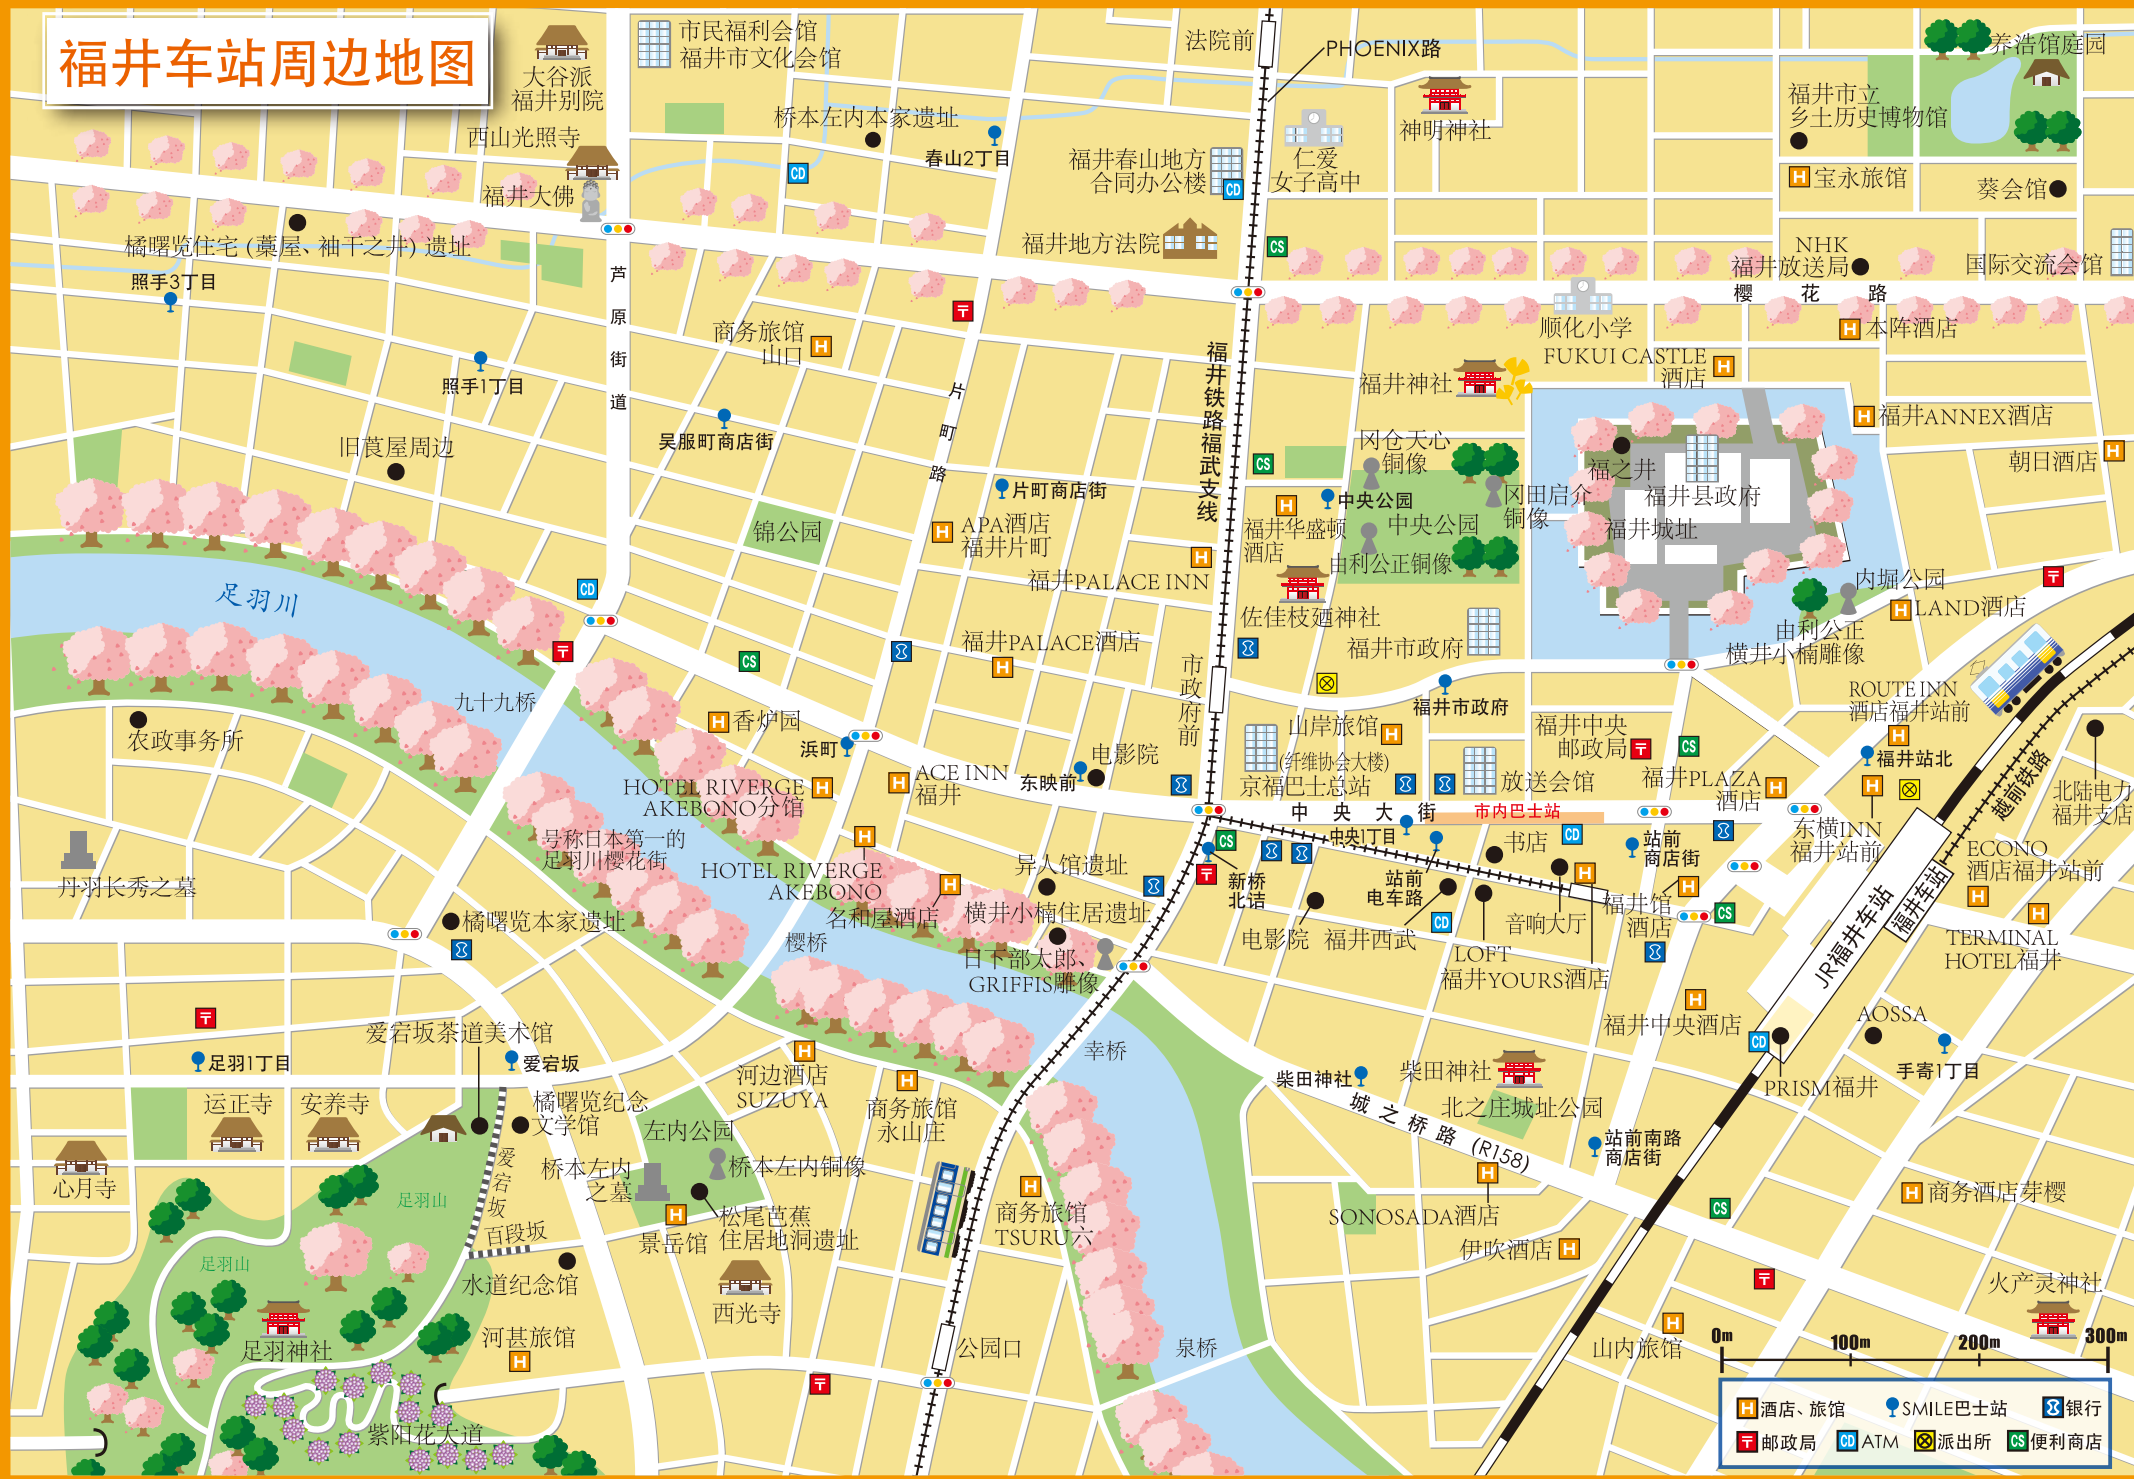

福井车站周边地图

- 酒店、旅馆
- SMILE巴士站
- 银行
- 邮局
- ATM
- 派出所
- 便利商店